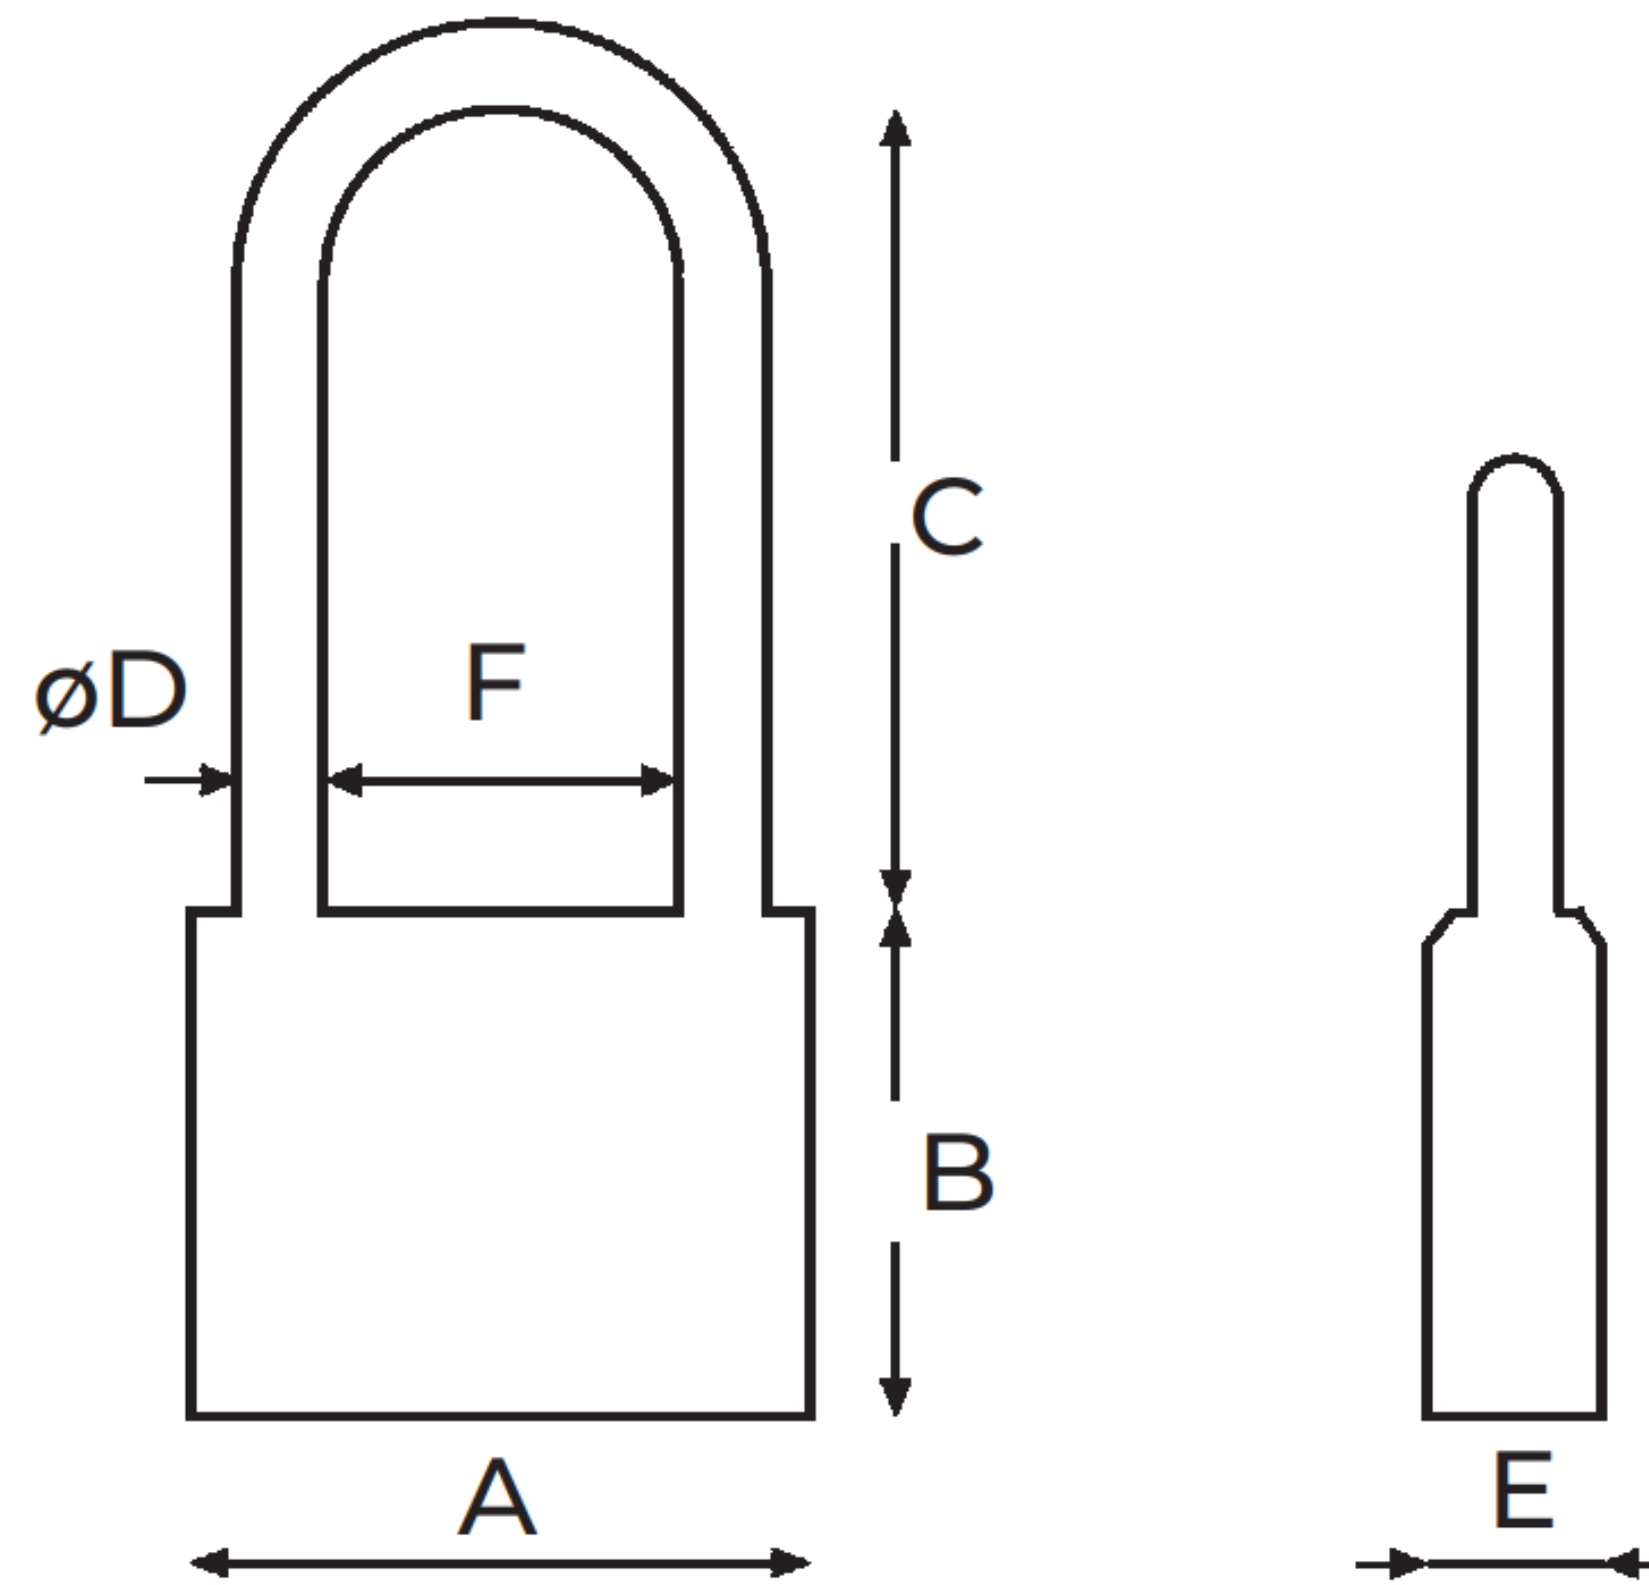

## PADLOCK WITH LONG SHACKLE DTPL

Brass Body with Long Steel Shackle  
2 keys

Item Code	A (mm)	B (mm)	C (mm)	D (mm)	E (mm)	F (mm)
DTPL30	30	28	42	5	13	17
DTPL40	40	32	44	6	13.6	24
DTPL50	50	42	52	8	16.3	29
DTPL60	60	46	80	10	17.8	34